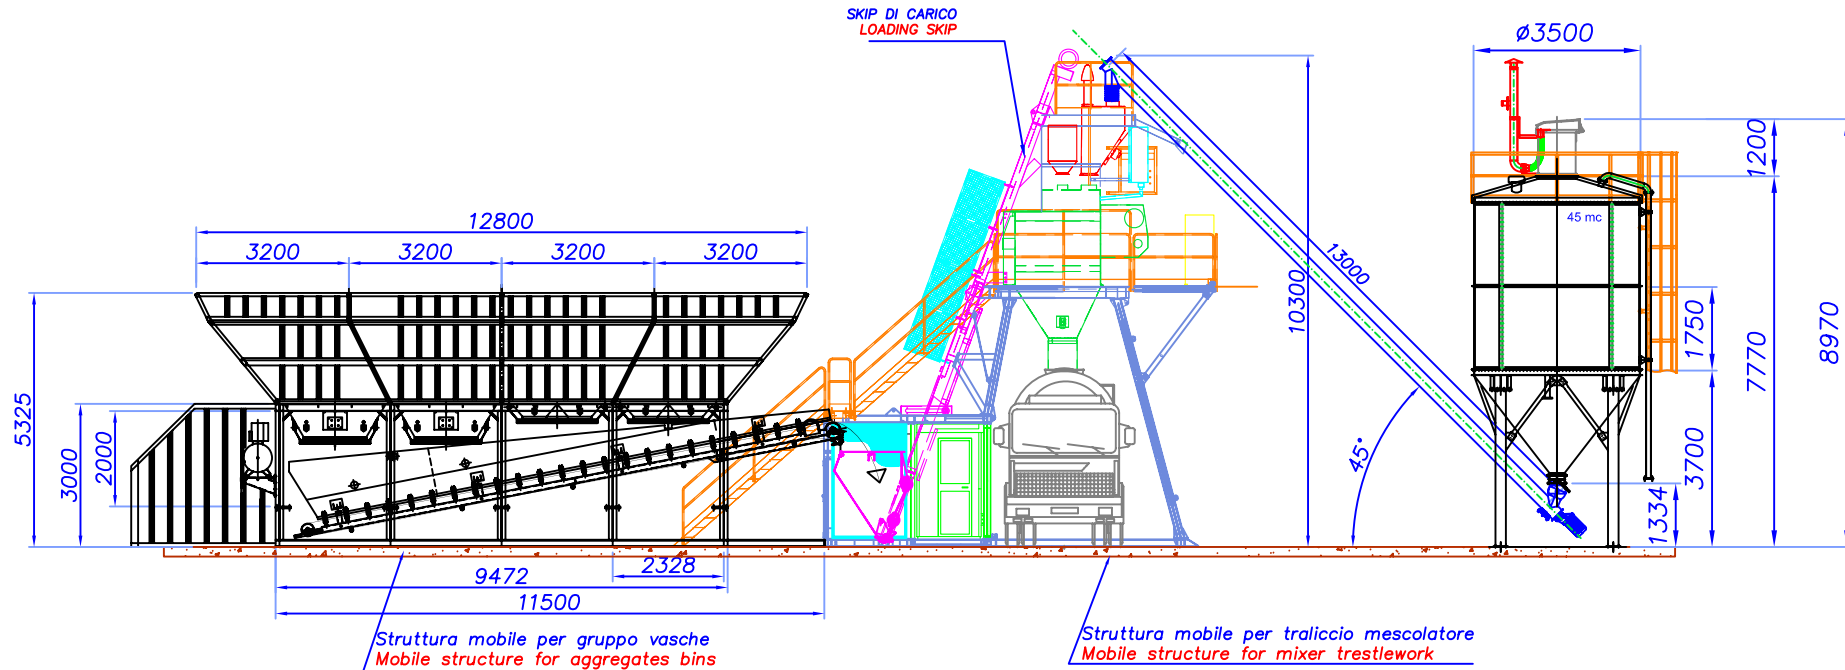

EUROMOBIL4 FAST 80

Stoccaggio 65 mc a raso - 95 mc a colmo

Aggregate bins storage 65 cu.m. - 95 cu.m

Vista Frontale

Frontal View

EUROMECC

S.S. 192 Km 79 EN/CT Casella P. 163 95045 Misterbianco (CT)
Tel. +39 095 7130011 - 7130097 Fax. +39 095 7130115
<http://www.euromecc.com> e-mail info@euromecc.com

Vista Laterale (Lato skip)
Lateral View

EUROMECC

S.S. 192 Km 79 EN/CT Casella P. 163 95045 Misterbianco (CT)
Tel. +39 095 7130011 - 7130097 Fax. +39 095 7130115
<http://www.euromecc.com> e-mail info@euromecc.com

Vista in pianta
Plant view