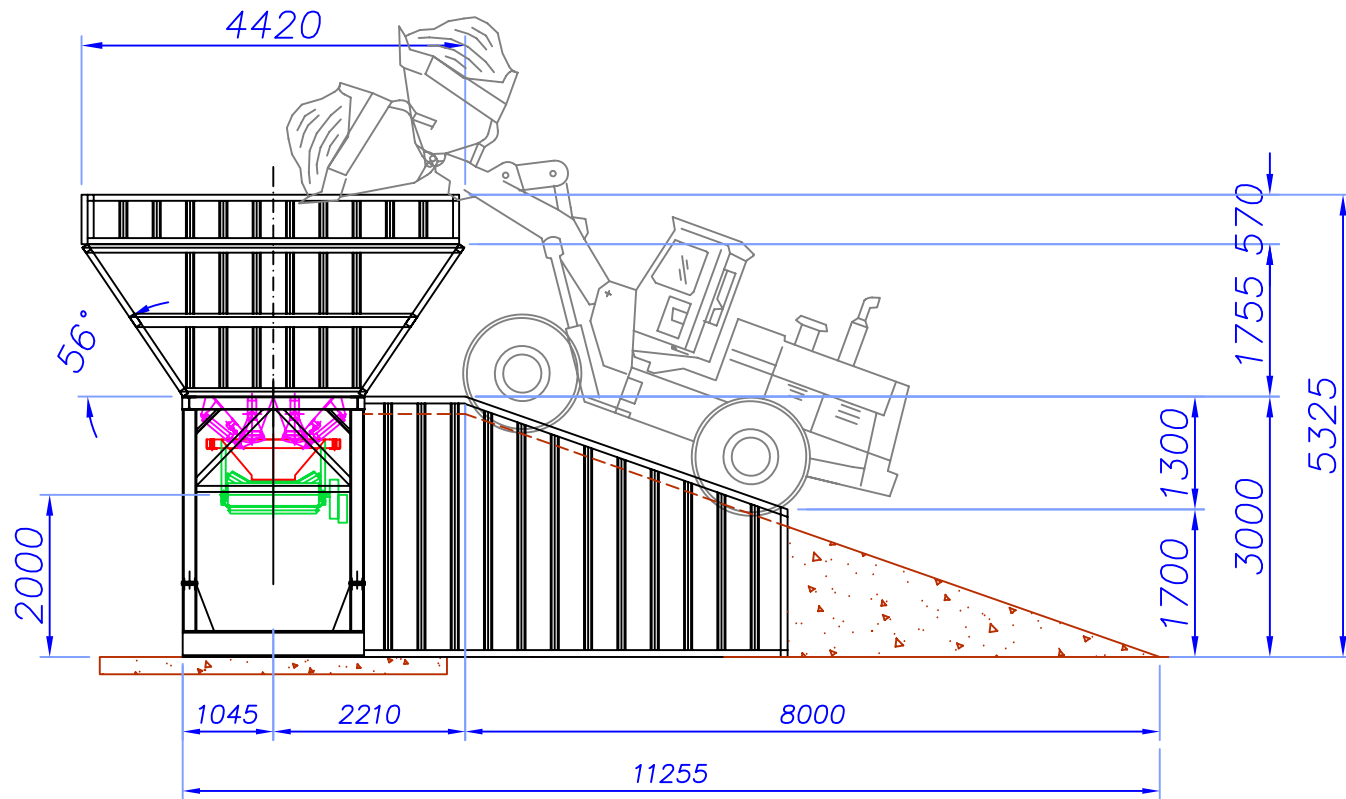

EUROMOBIL4 FAST 80

Stoccaggio 65 mc a raso - 95 mc a colmo

Aggregate bins storage 65 cu.m. - 95 cu.m

Vista Frontale

Frontal View

EUROMECC

S.S. 192 Km 79 EN/CT Casella P. 163 95045 Misterbianco (CT)
Tel. +39 095 7130011 - 7130097 Fax. +39 095 7130115
<http://www.euromecc.com> e-mail info@euromecc.com

Vista Laterale (Lato skip)
Lateral View

EUROMECC

S.S. 192 Km 79 EN/CT Casella P. 163 95045 Misterbianco (CT)
Tel. +39 095 7130011 - 7130097 Fax. +39 095 7130115
<http://www.euromecc.com> e-mail info@euromecc.com

Vista in pianta
Plant view