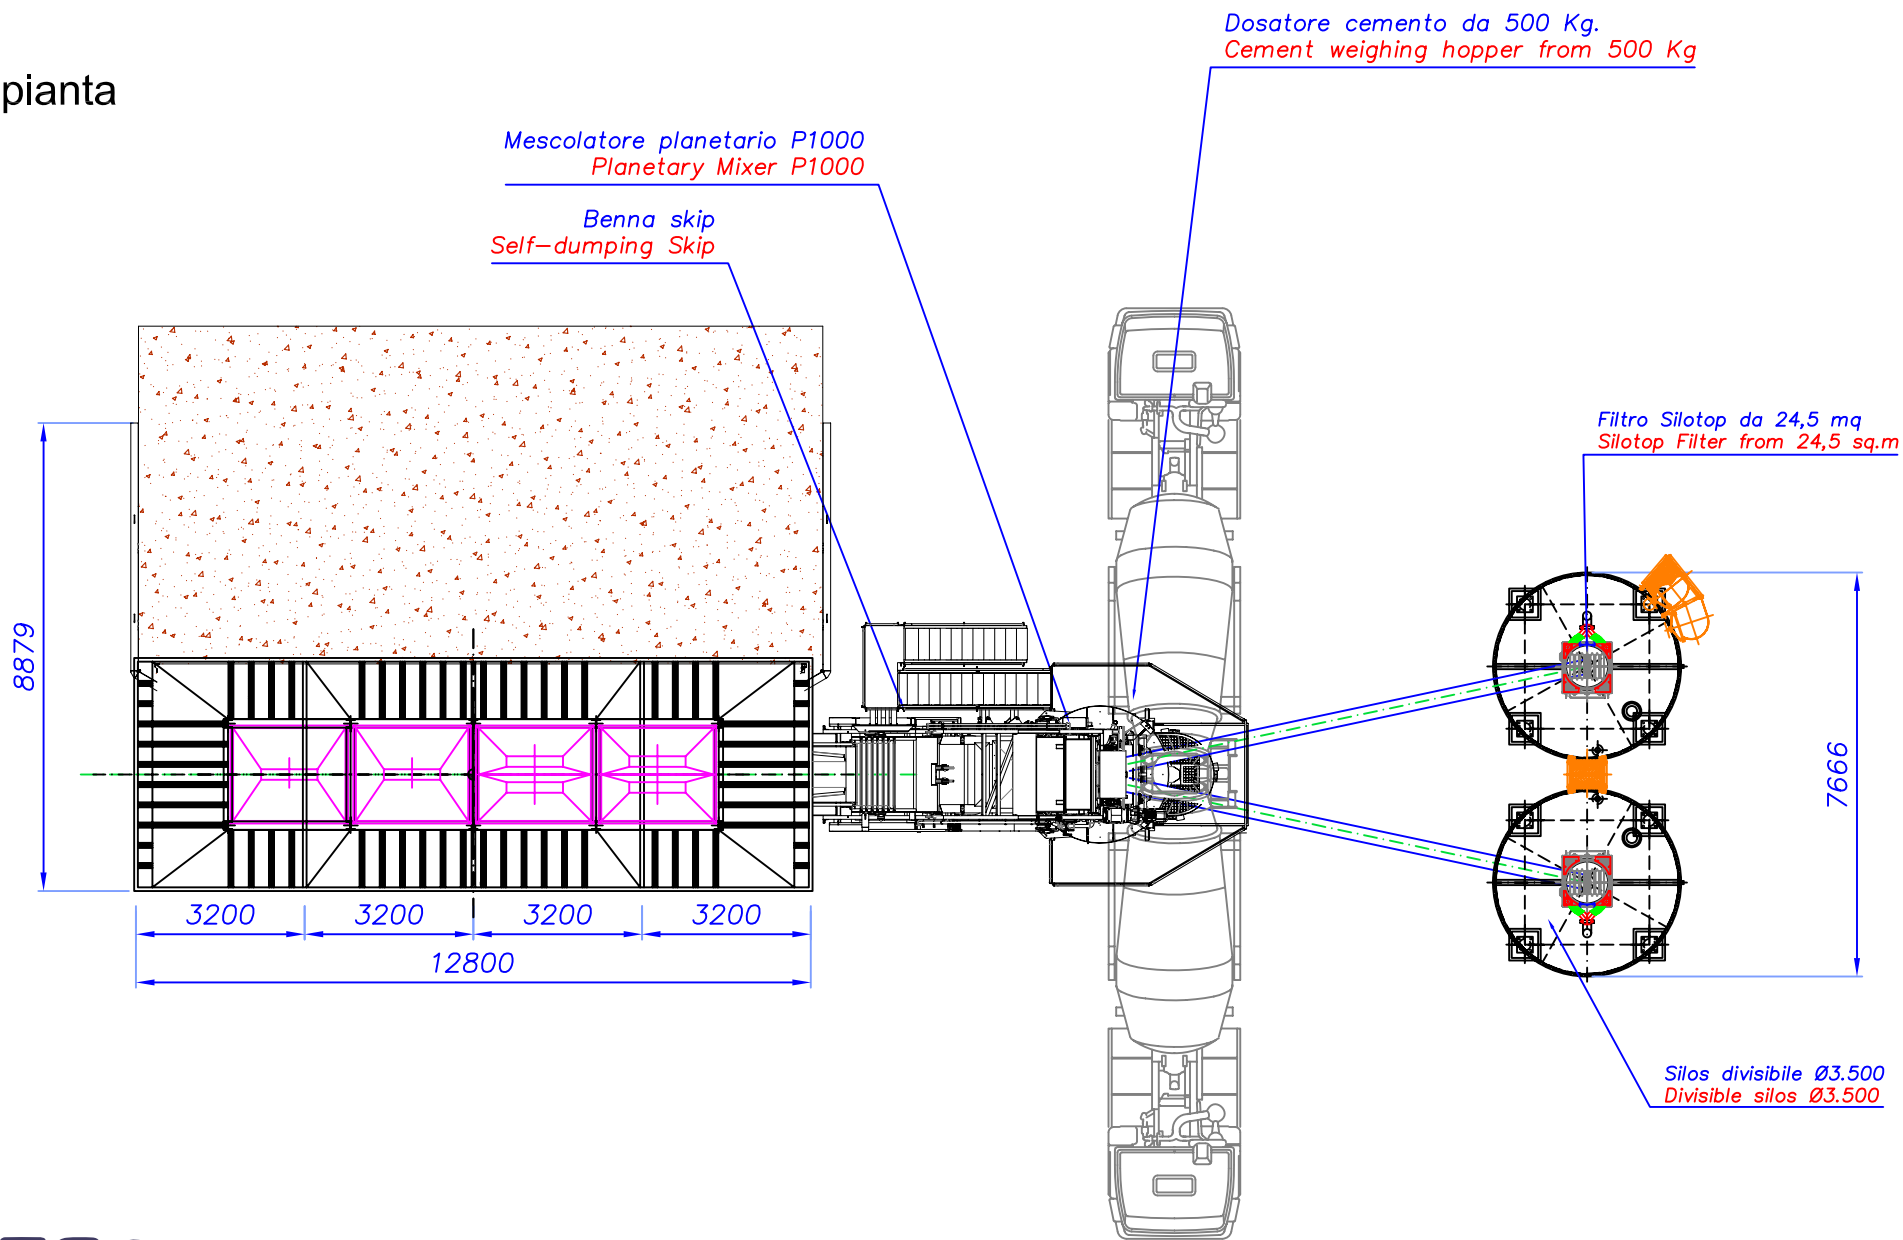

Vista Laterale

EUROMECC

S.S. 192 Km 79 EN/CT Casella P. 163 95045 Misterbianco (CT)
Tel. +39 095 7130011 - 7130097 Fax. +39 095 7130115
<http://www.euromecc.com> e-mail info@euromecc.com

Vista in pianta

S.S. 192 Km 79 EN/CT Casella P. 163 95045 Misterbianco (CT)
Tel. +39 095 7130011 - 7130097 Fax. +39 095 7130115
<http://www.euromecc.com> e-mail info@euromecc.com