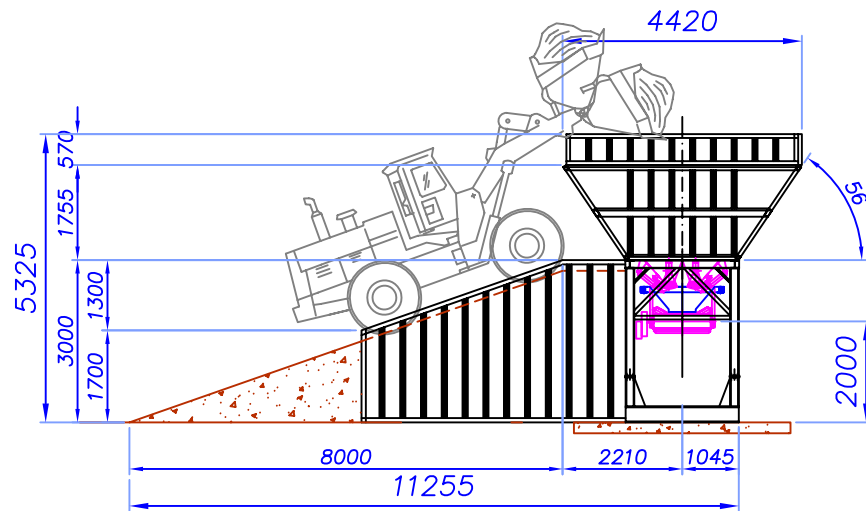

Vista Laterale

EUROMECC

S.S. 192 Km 79 EN/CT Casella P. 163 95045 Misterbianco (CT)
Tel. +39 095 7130011 - 7130097 Fax. +39 095 7130115
<http://www.euromecc.com> e-mail info@euromecc.com

Vista in pianta

S.S. 192 Km 79 EN/CT Casella P. 163 95045 Misterbianco (CT)
Tel. +39 095 7130011 - 7130097 Fax. +39 095 7130115
<http://www.euromecc.com> e-mail info@euromecc.com