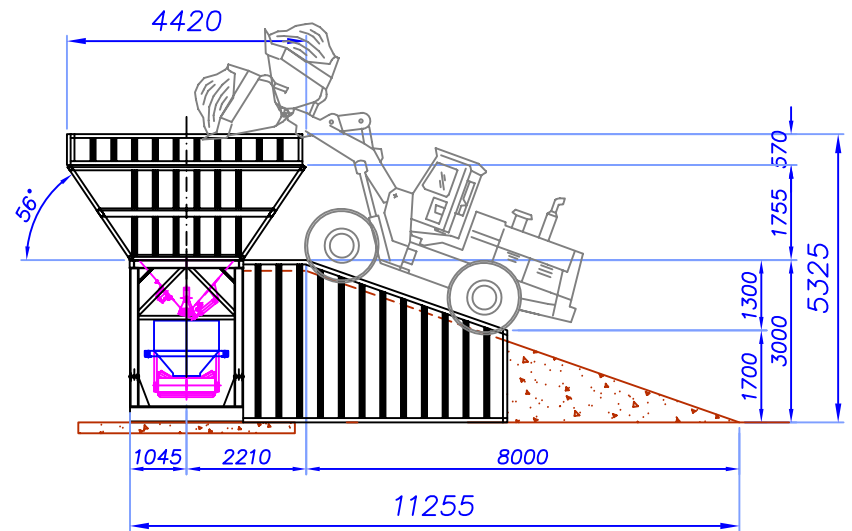

Vista Laterale

EUROMECC

S.S. 192 Km 79 EN/CT Casella P. 163 95045 Misterbianco (CT)
Tel. +39 095 7130011 - 7130097 Fax. +39 095 7130115
<http://www.euromecc.com> e-mail info@euromecc.com

Vista in pianta

S.S. 192 Km 79 EN/CT Casella P. 163 95045 Misterbianco (CT)
Tel. +39 095 7130011 - 7130097 Fax. +39 095 7130115
<http://www.euromecc.com> e-mail info@euromecc.com